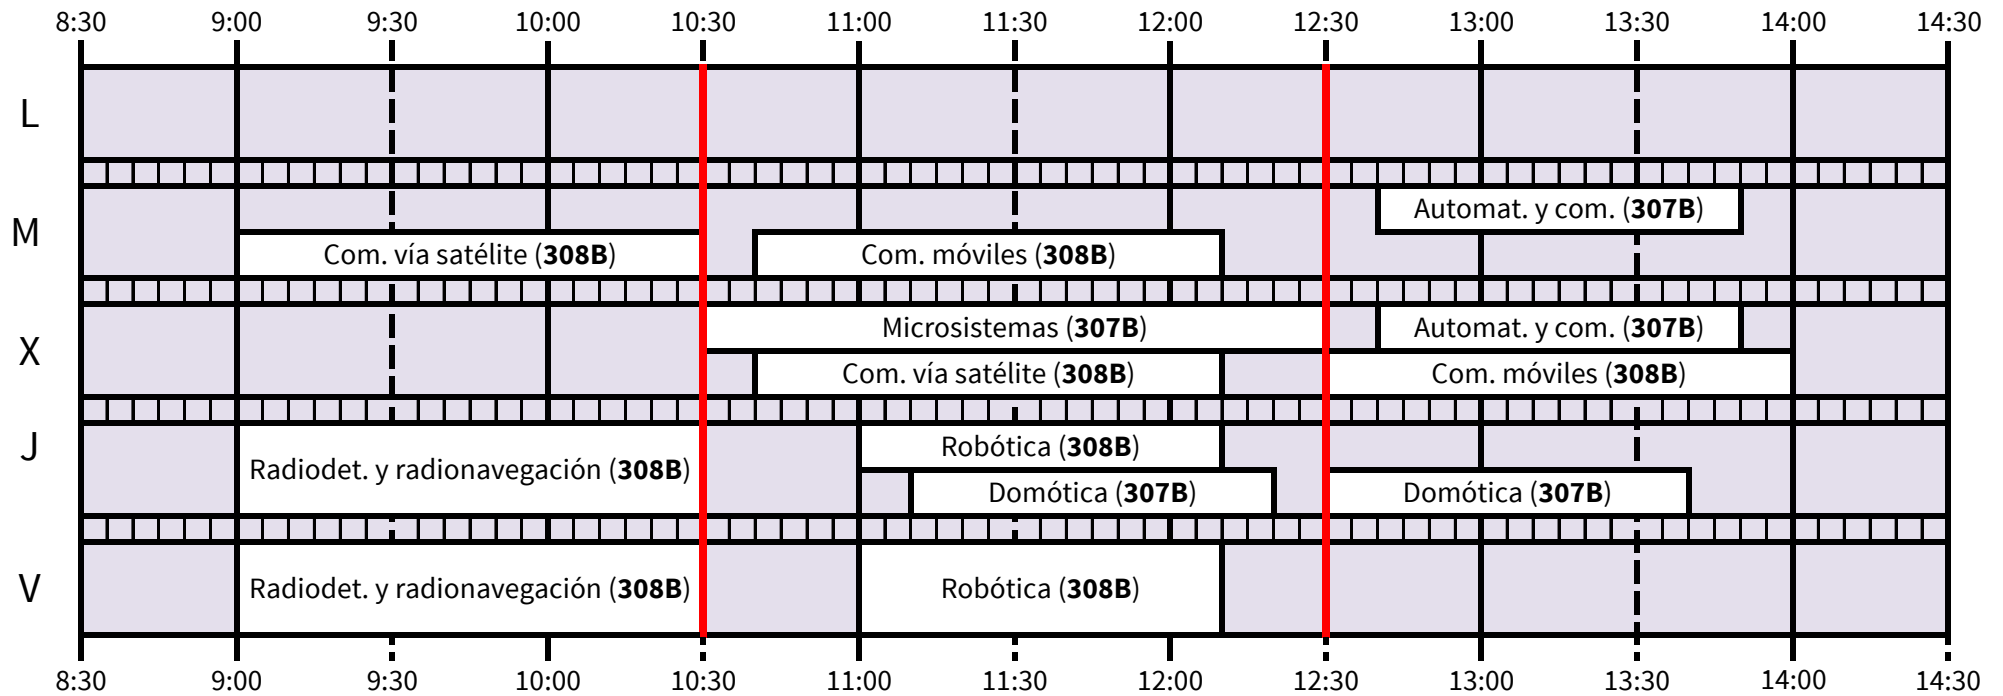

Grado en Ingeniería de las Tecnologías de Telecomunicación

* FAST se imparte en aula durante 4 semanas

* FAST se imparte en aula durante 4 semanas

*Hasta completar 45h

*Hasta completar 45h

TELEMÁTICA

SISTEMAS DE TELECOMUNICACIÓN + SISTEMAS ELECTRÓNICOS+ SONIDO E IMAGEN

*Hasta completar 45 horas

TELEMÁTICA + SONIDO E IMAGEN

SISTEMAS DE TELECOMUNICACIÓN + SISTEMAS ELECTRÓNICOS

OPTATIVAS COMUNES

OPTATIVAS COMUNES

OPTATIVAS COMUNES