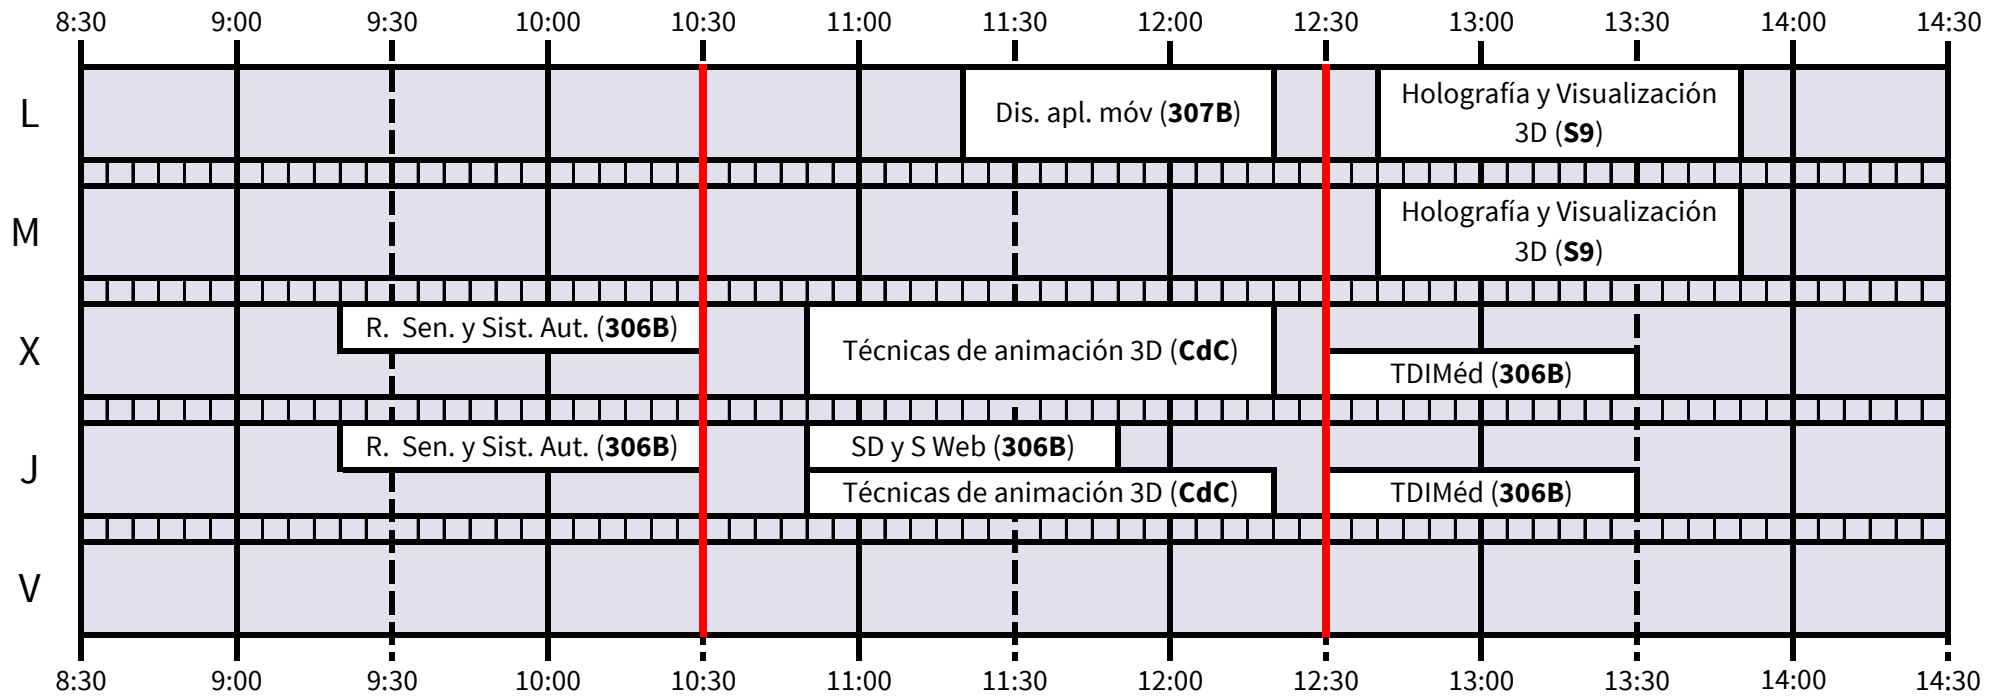

Grado en Ingeniería de las Tecnologías de Telecomunicación

* FAST se imparte en aula durante 4 semanas

* FAST se imparte en aula durante 4 semanas

*Hasta completar 45h

*Hasta completar 45h

TELEMÁTICA

SISTEMAS DE TELECOMUNICACIÓN + SISTEMAS ELECTRÓNICOS+ SONIDO E IMAGEN

*Hasta completar 45 horas

TELEMÁTICA + SONIDO E IMAGEN

SISTEMAS DE TELECOMUNICACIÓN + SISTEMAS ELECTRÓNICOS

OPTATIVAS COMUNES

OPTATIVAS COMUNES

OPTATIVAS COMUNES