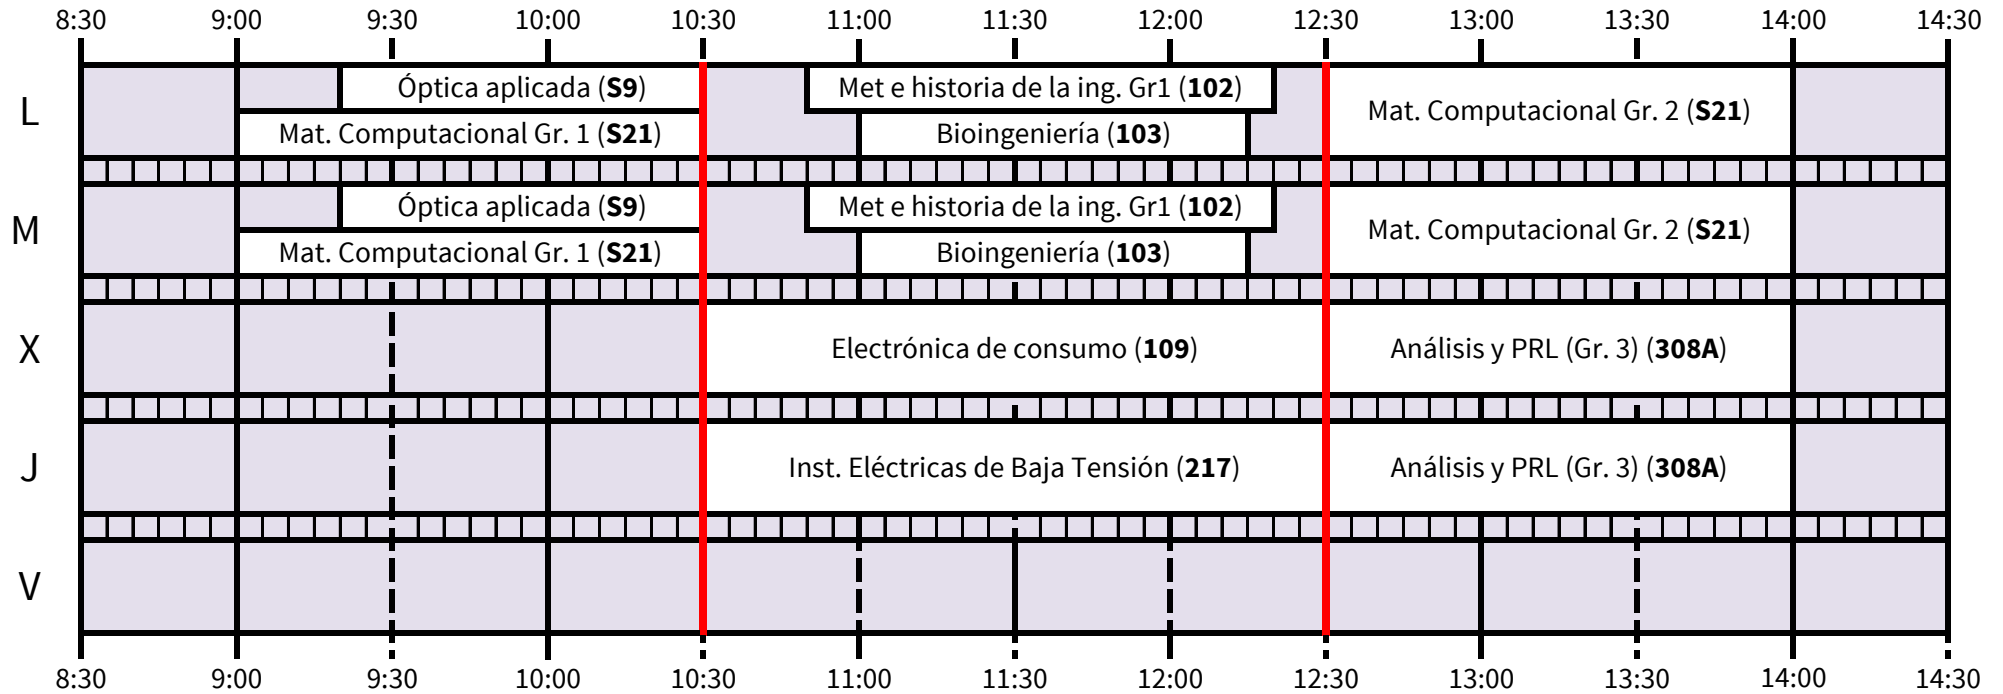

Grado en Ingeniería de las Tecnologías de Telecomunicación

* FAST se imparte en aula durante 4 semanas

* FAST se imparte en aula durante 4 semanas

*Hasta completar 45h

*Hasta completar 45h

TELEMÁTICA

SISTEMAS DE TELECOMUNICACIÓN + SISTEMAS ELECTRÓNICOS+ SONIDO E IMAGEN

*Hasta completar 45 horas

TELEMÁTICA + SONIDO E IMAGEN

SISTEMAS DE TELECOMUNICACIÓN + SISTEMAS ELECTRÓNICOS

OPTATIVAS COMUNES

OPTATIVAS COMUNES

OPTATIVAS COMUNES