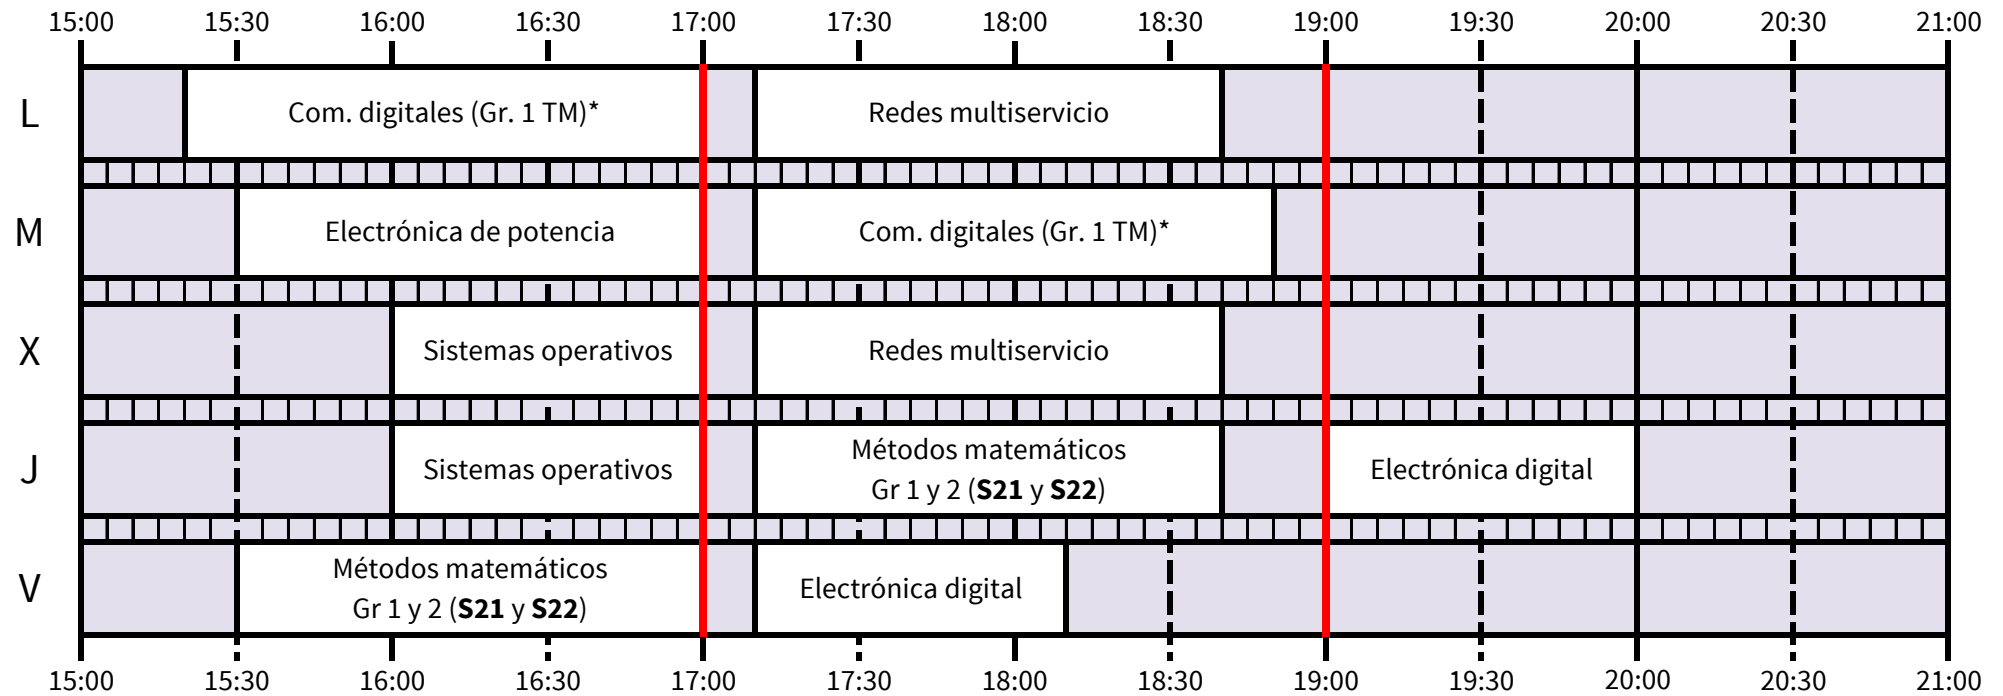

Grado en Ingeniería de las Tecnologías de Telecomunicación

* FAST se imparte en aula durante 4 semanas

* FAST se imparte en aula durante 4 semanas

*Hasta completar 45h

*Hasta completar 45h

TELEMÁTICA

SISTEMAS DE TELECOMUNICACIÓN + SISTEMAS ELECTRÓNICOS+ SONIDO E IMAGEN

*Hasta completar 45 horas

TELEMÁTICA + SONIDO E IMAGEN

SISTEMAS DE TELECOMUNICACIÓN + SISTEMAS ELECTRÓNICOS

OPTATIVAS COMUNES

OPTATIVAS COMUNES

OPTATIVAS COMUNES