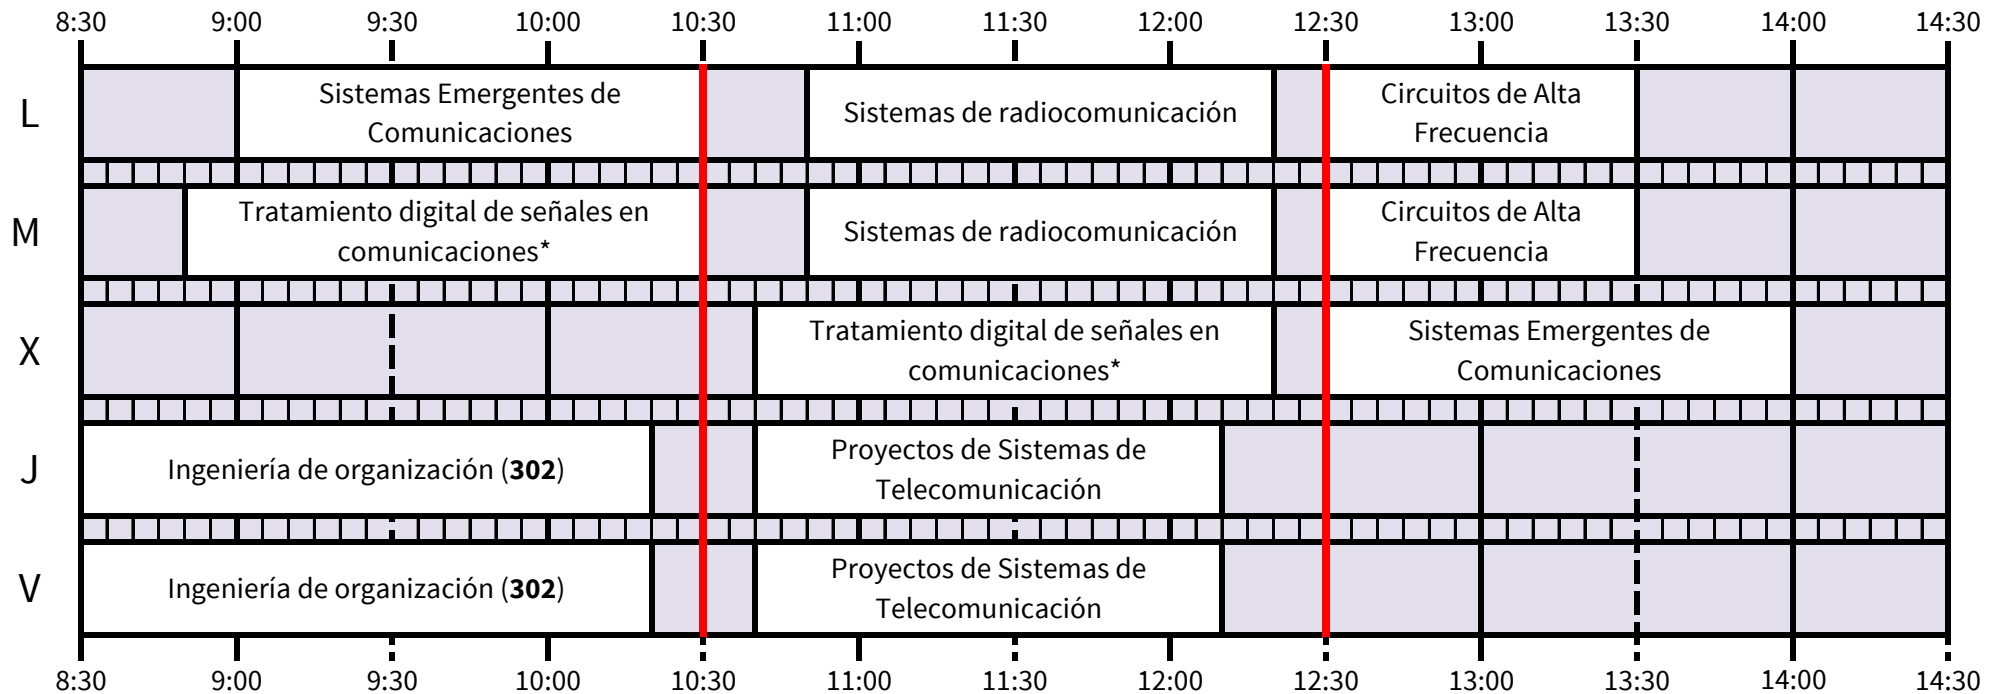

Grado en Ingeniería de las Tecnologías de Telecomunicación

* FAST se imparte en aula durante 4 semanas

* FAST se imparte en aula durante 4 semanas

*Hasta completar 45h

*Hasta completar 45h

TELEMÁTICA

SISTEMAS DE TELECOMUNICACIÓN + SISTEMAS ELECTRÓNICOS+ SONIDO E IMAGEN

*Hasta completar 45 horas

TELEMÁTICA + SONIDO E IMAGEN

SISTEMAS DE TELECOMUNICACIÓN + SISTEMAS ELECTRÓNICOS

OPTATIVAS COMUNES

OPTATIVAS COMUNES

OPTATIVAS COMUNES