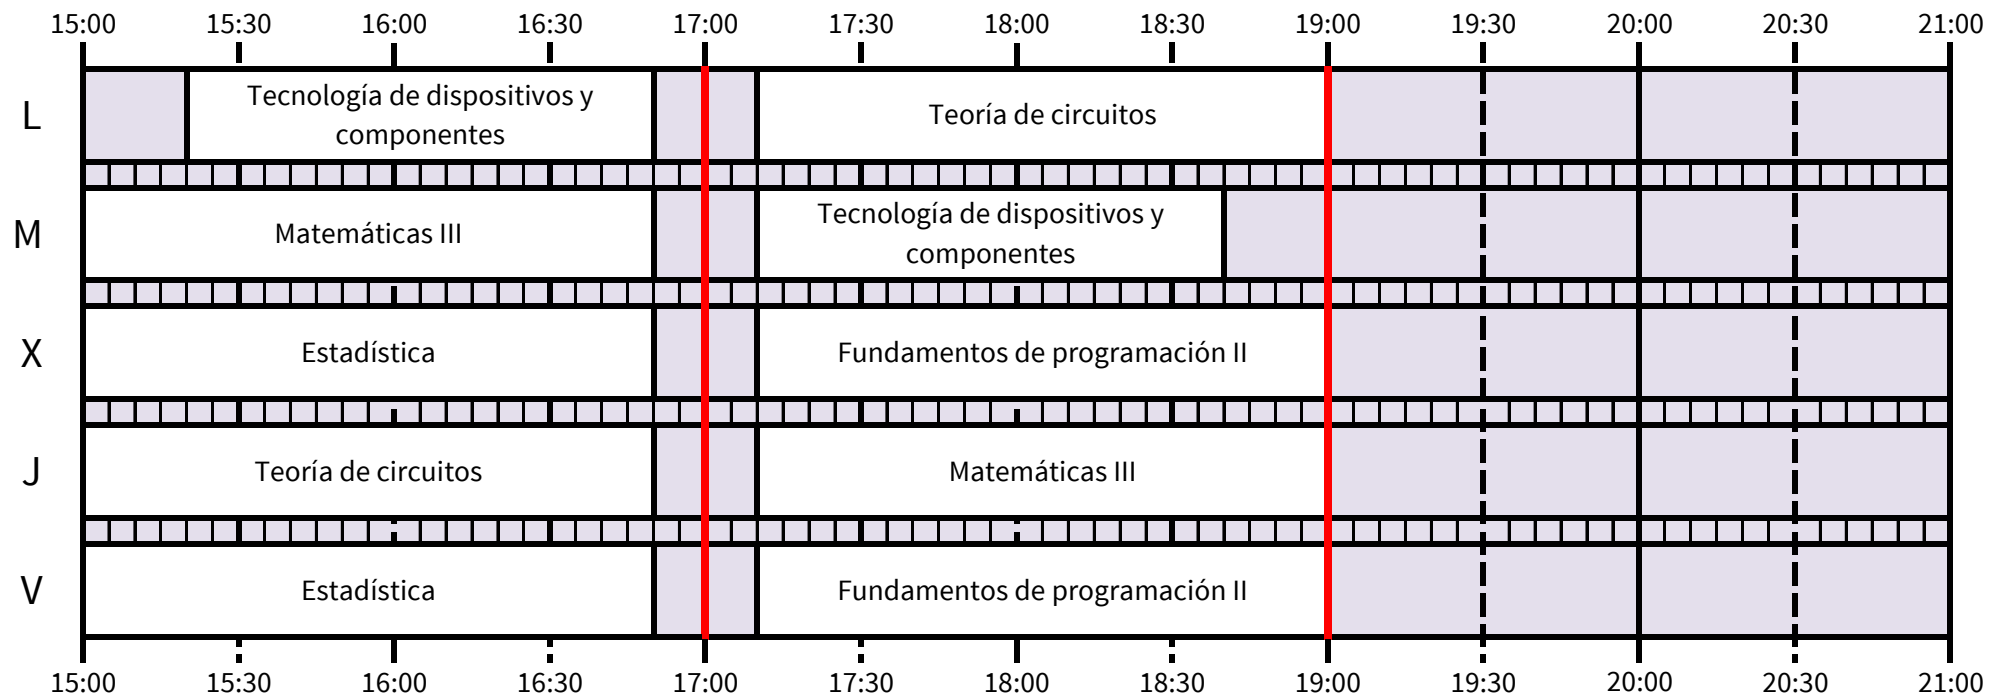

Grado en Ingeniería de las Tecnologías de Telecomunicación

* FAST se imparte en aula durante 4 semanas

* FAST se imparte en aula durante 4 semanas

*Hasta completar 45h

*Hasta completar 45h

TELEMÁTICA

SISTEMAS DE TELECOMUNICACIÓN + SISTEMAS ELECTRÓNICOS+ SONIDO E IMAGEN

*Hasta completar 45 horas

TELEMÁTICA + SONIDO E IMAGEN

SISTEMAS DE TELECOMUNICACIÓN + SISTEMAS ELECTRÓNICOS

OPTATIVAS COMUNES

OPTATIVAS COMUNES

OPTATIVAS COMUNES